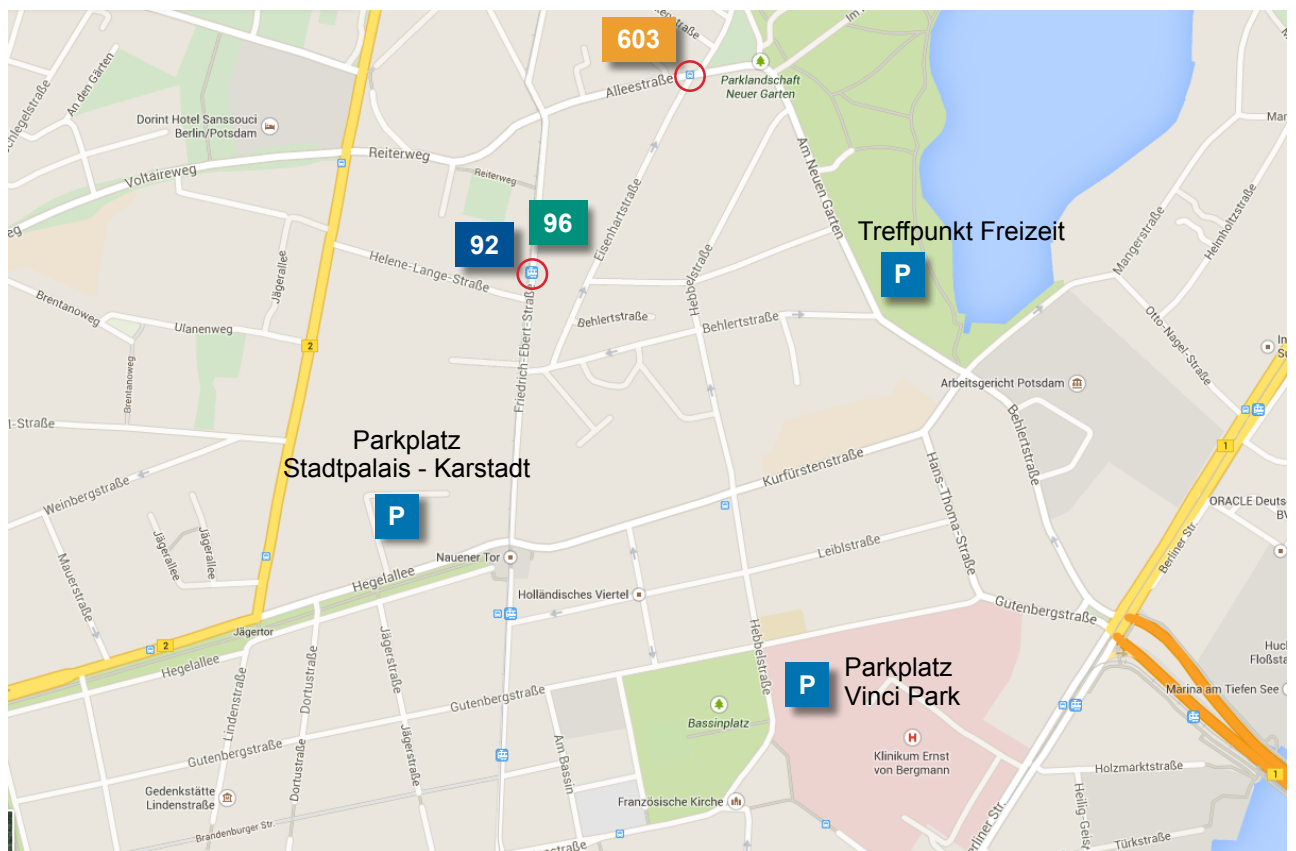

Anfahrtshinweise für Potsdam

Tagungsort

Die Veranstaltung findet im Großen Saal der Gesellschaft für Kultur, Begegnung und soziale Arbeit in Potsdam gGmbH (Treffpunkt Freizeit), Am Neuen Garten 64, 14469 Potsdam statt.

Lage

Der Treffpunkt Freizeit befindet sich direkt am Heiligen See.

Anreise mit dem PKW

Am Haus gibt es rund 40 Parkplätze. Die nächsten Parkhäuser sind:

- **Parkplatz Stadtpalais – Karstadt**
Hegelallee 6-10, 14467 Potsdam, Entfernung ca. 1.200 m.
- **Parkplatz Vinci Park**, Holländisches Viertel / Ernst von Bergmann Klinik
Hebbelstraße 1, 14467 Potsdam, Entfernung ca. 900 m.

Anreise mit öffentlichen Verkehrsmitteln

Vom S Hauptbahnhof Potsdam bringen Sie folgende Verbindungen näher an den Veranstaltungsort:

- **Bus 603** Richtung Höhenstraße, Haltestelle Birkenstraße / Alleestraße, dann noch ca. 3 min Fußweg.
- **Tram 92** Richtung Kirschallee oder **Tram 96** Richtung Viereckremise, Haltestelle Rathaus Potsdam, dann noch ca. 10 min Fußweg.